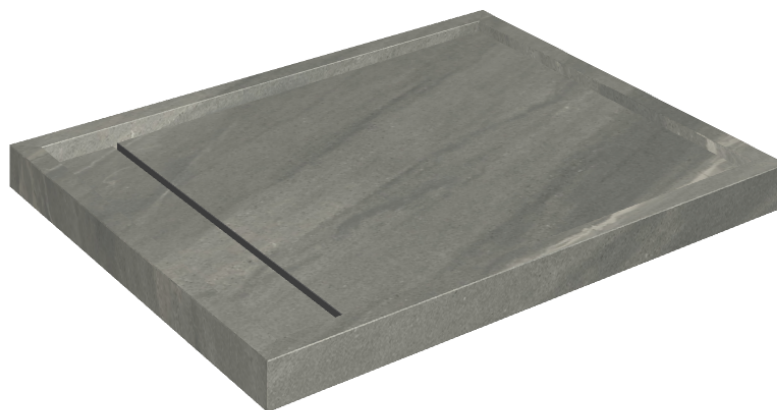

ИЗДЕЛИЕ С ВЫБРАННЫМИ ВАМИ ПАРАМЕТРАМИ.

Артикул: 620820000002

Diamond

Душевой Поддон 100

Облицовка изделия

Метрополис Графит
Дарк Натуральный

Цвета и другие эстетические характеристики плитки на иллюстрациях на сайте являются ориентировочными. Перед покупкой всегда смотрите образцы вживую.