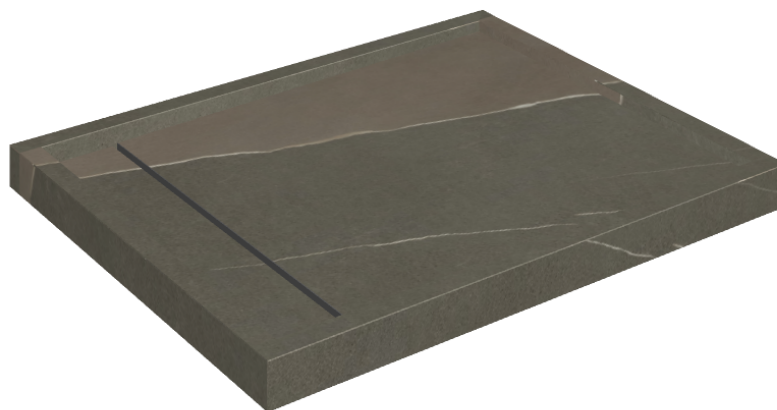

ИЗДЕЛИЕ С ВЫБРАННЫМИ ВАМИ ПАРАМЕТРАМИ.

Артикул: 620820000002

# Diamond

## Душевой Поддон 100

Облицовка изделия

Метрополис  
Аркадия Браун  
Натуральный

Цвета и другие эстетические характеристики плитки на иллюстрациях на сайте являются ориентировочными. Перед покупкой всегда смотрите образцы вживую.