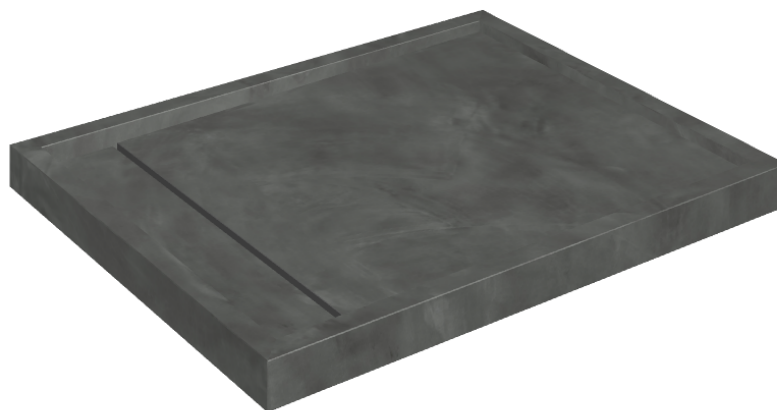

ИЗДЕЛИЕ С ВЫБРАННЫМИ ВАМИ ПАРАМЕТРАМИ.

Артикул: 620820000002

Diamond

Душевой Поддон 100

Облицовка изделия

Континуум Петрол
Натуральный

Цвета и другие эстетические характеристики плитки на иллюстрациях на сайте являются ориентировочными. Перед покупкой всегда смотрите образцы вживую.