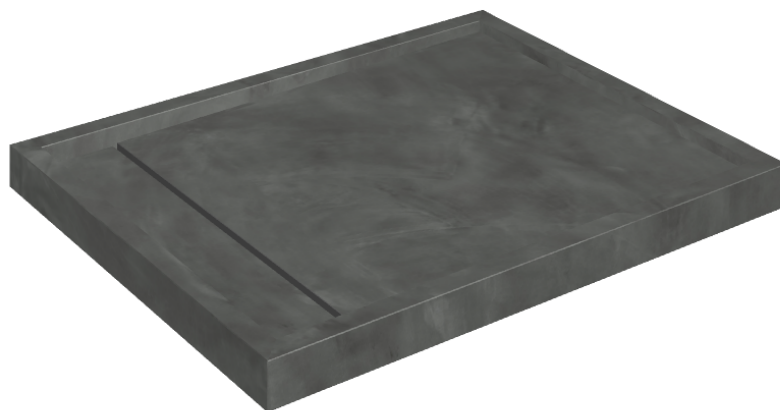

ИЗДЕЛИЕ С ВЫБРАННЫМИ ВАМИ ПАРАМЕТРАМИ.

Артикул: 620820000002

# Diamond

## Душевой Поддон 100

Облицовка изделия

Континуум Петрол  
Натуральный

Цвета и другие эстетические характеристики плитки на иллюстрациях на сайте являются ориентировочными. Перед покупкой всегда смотрите образцы вживую.