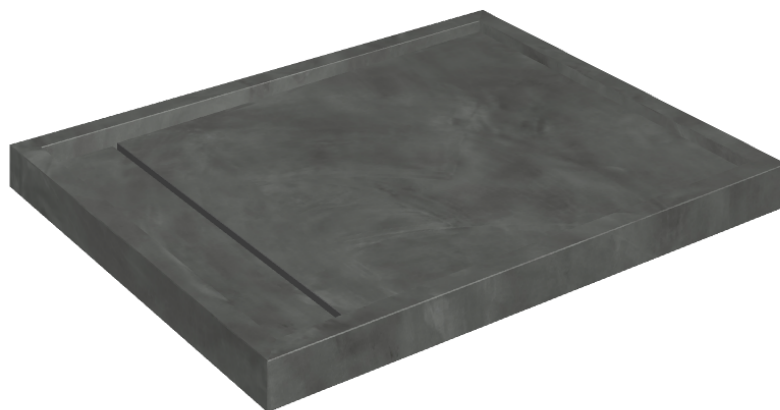

ИЗДЕЛИЕ С ВЫБРАННЫМИ ВАМИ ПАРАМЕТРАМИ.

Артикул: 620820000002

Diamond

Душевой Поддон 100

Облицовка изделия

Континуум Петрол
Натуральный

Цвета и другие эстетические характеристики плитки на иллюстрациях на сайте являются ориентировочными. Перед покупкой всегда смотрите образцы вживую.