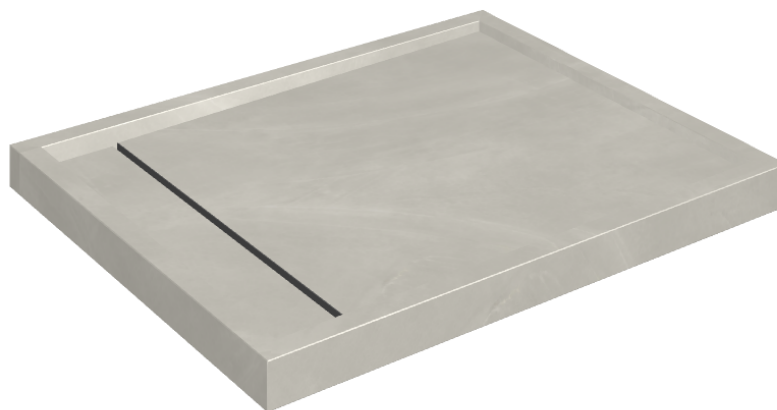

ИЗДЕЛИЕ С ВЫБРАННЫМИ ВАМИ ПАРАМЕТРАМИ.

Артикул:

620820000002

Diamond

Душевой Поддон 100

Облицовка изделия

Континуум Сильвер
Натуральный

Цвета и другие эстетические характеристики плитки на иллюстрациях на сайте являются ориентировочными. Перед покупкой всегда смотрите образцы вживую.