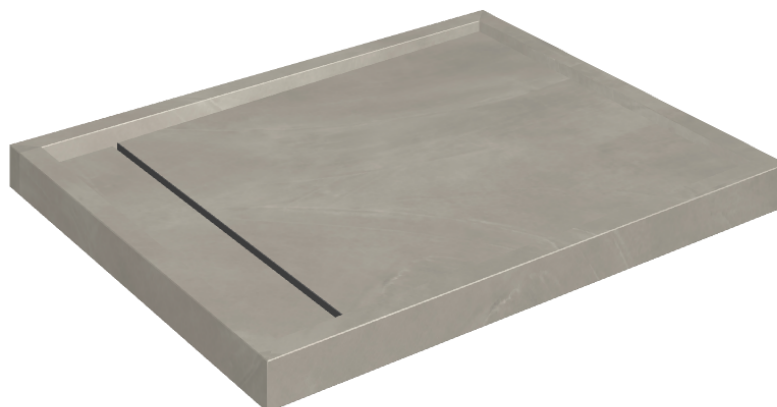

ИЗДЕЛИЕ С ВЫБРАННЫМИ ВАМИ ПАРАМЕТРАМИ.

Артикул: 620820000002

Diamond

Душевой Поддон 100

Облицовка изделия

Континуум Айрон
Натуральный

Цвета и другие эстетические характеристики плитки на иллюстрациях на сайте являются ориентировочными. Перед покупкой всегда смотрите образцы вживую.