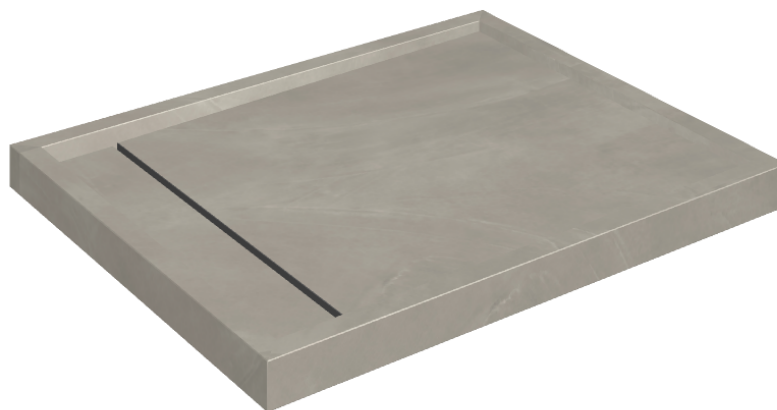

# Diamond

## Душевой Поддон 100

Облицовка изделия

Континуум Айрон  
Натуральный

Цвета и другие эстетические характеристики плитки на иллюстрациях на сайте являются ориентировочными. Перед покупкой всегда смотрите образцы вживую.