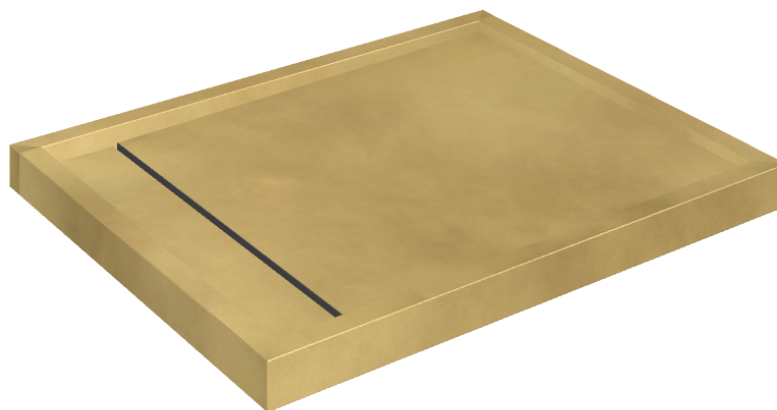

ИЗДЕЛИЕ С ВЫБРАННЫМИ ВАМИ ПАРАМЕТРАМИ.

Артикул:

620820000002

# Diamond

## Душевой Поддон 100

Облицовка изделия

Континуум Брасс  
Голд Шлифованный

Цвета и другие эстетические характеристики плитки на иллюстрациях на сайте являются ориентировочными. Перед покупкой всегда смотрите образцы вживую.