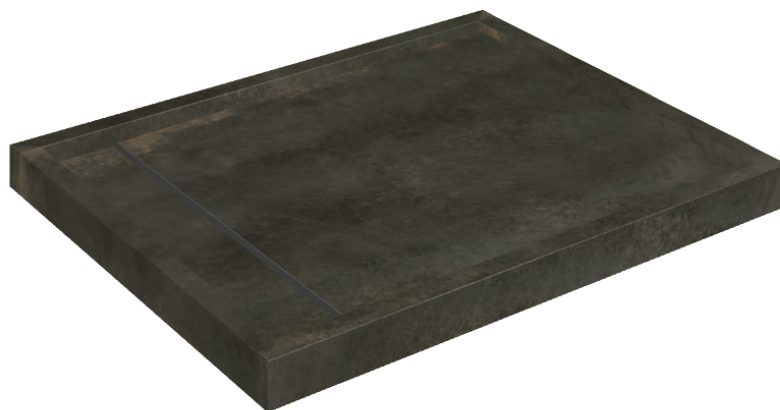

ИЗДЕЛИЕ С ВЫБРАННЫМИ ВАМИ ПАРАМЕТРАМИ.

Артикул:

620820000002

Diamond

Душевой Поддон 100

Облицовка изделия

Континуум Брасс
Дарк Шлифованный

Цвета и другие эстетические характеристики плитки на иллюстрациях на сайте являются ориентировочными. Перед покупкой всегда смотрите образцы вживую.