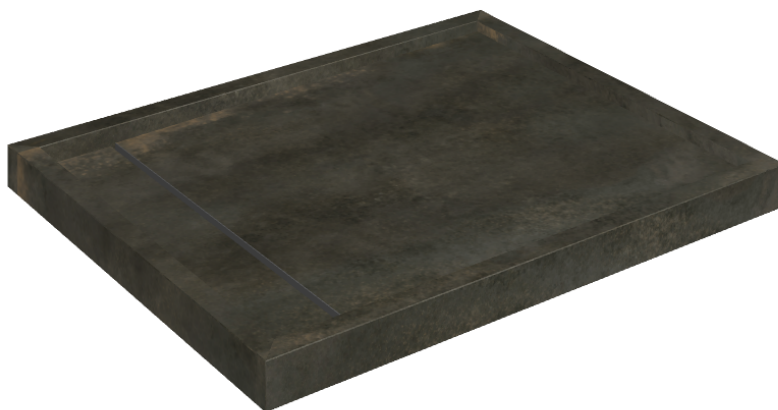

ИЗДЕЛИЕ С ВЫБРАННЫМИ ВАМИ ПАРАМЕТРАМИ.

Артикул: 620820000002

Diamond

Душевой Поддон 100

Облицовка изделия

Континуум Брасс
Дарк Шлифованный

Цвета и другие эстетические характеристики плитки на иллюстрациях на сайте являются ориентировочными. Перед покупкой всегда смотрите образцы вживую.