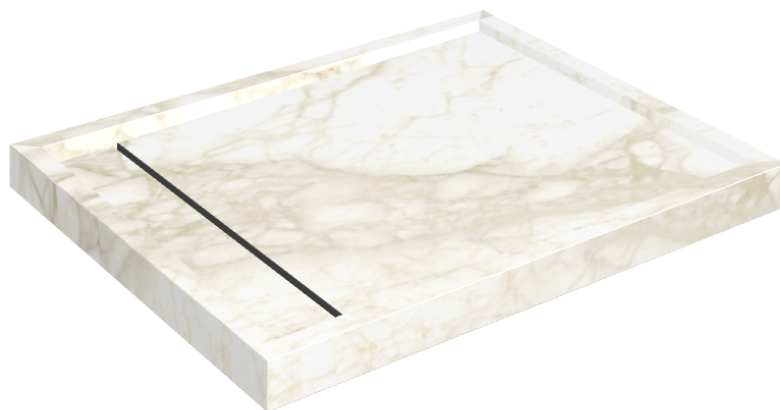

ИЗДЕЛИЕ С ВЫБРАННЫМИ ВАМИ ПАРАМЕТРАМИ.

Артикул:

620820000002

Diamond

Душевой Поддон 100

Облицовка изделия

Этернум Каррара
Люкс

Цвета и другие эстетические характеристики плитки на иллюстрациях на сайте являются ориентировочными. Перед покупкой всегда смотрите образцы вживую.