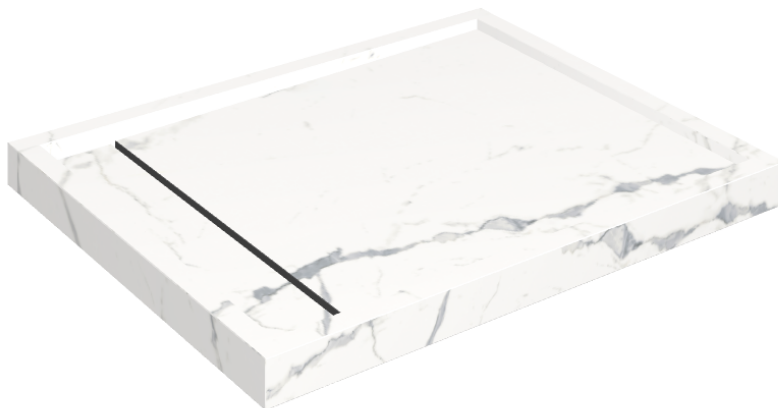

# Diamond

## Душевой Поддон 100

Облицовка изделия

Стелларис  
Статуарио Уайт  
Натуральный

Цвета и другие эстетические характеристики плитки на иллюстрациях на сайте являются ориентировочными. Перед покупкой всегда смотрите образцы вживую.