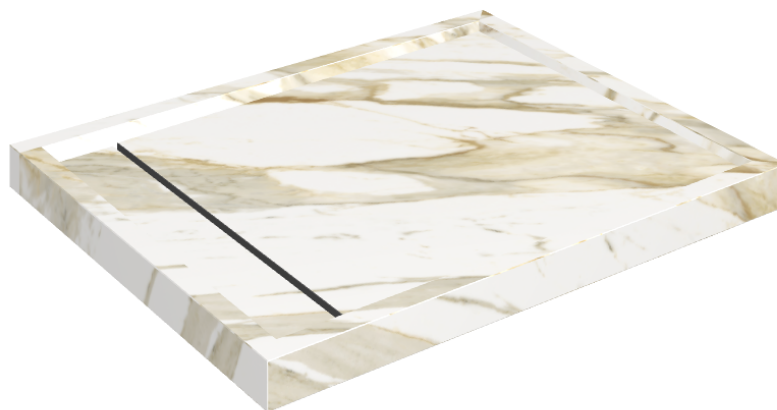

ИЗДЕЛИЕ С ВЫБРАННЫМИ ВАМИ ПАРАМЕТРАМИ.

Артикул: 620820000002

# Diamond

## Душевой Поддон 100

Облицовка изделия

Стелларис  
Калакатта Голд  
Натуральный

Цвета и другие эстетические характеристики плитки на иллюстрациях на сайте являются ориентировочными. Перед покупкой всегда смотрите образцы вживую.