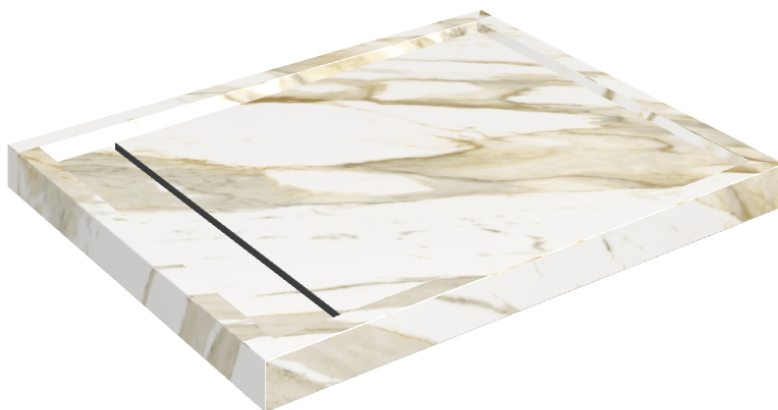

ИЗДЕЛИЕ С ВЫБРАННЫМИ ВАМИ ПАРАМЕТРАМИ.

Артикул:

620820000002

Diamond

Душевой Поддон 100

Облицовка изделия

Стелларис
Калакатта Голд
Натуральный

Цвета и другие эстетические характеристики плитки на иллюстрациях на сайте являются ориентировочными. Перед покупкой всегда смотрите образцы вживую.