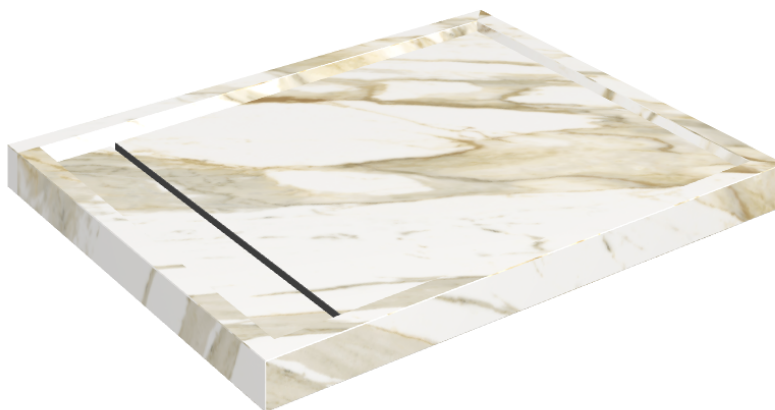

ИЗДЕЛИЕ С ВЫБРАННЫМИ ВАМИ ПАРАМЕТРАМИ.

Артикул:

620820000002

# Diamond

## Душевой Поддон 100

Облицовка изделия

Стелларис  
Калакатта Голд  
Натуральный

Цвета и другие эстетические характеристики плитки на иллюстрациях на сайте являются ориентировочными. Перед покупкой всегда смотрите образцы вживую.