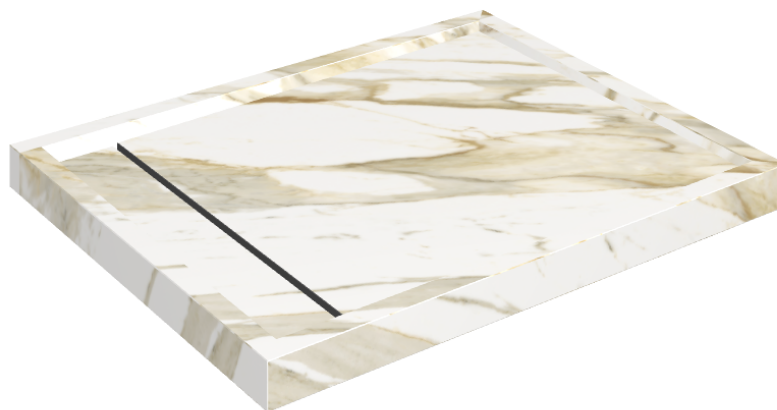

ИЗДЕЛИЕ С ВЫБРАННЫМИ ВАМИ ПАРАМЕТРАМИ.

Артикул:

620820000002

Diamond

Душевой Поддон 100

Облицовка изделия

Стелларис
Калакатта Голд
Натуральный

Цвета и другие эстетические характеристики плитки на иллюстрациях на сайте являются ориентировочными. Перед покупкой всегда смотрите образцы вживую.