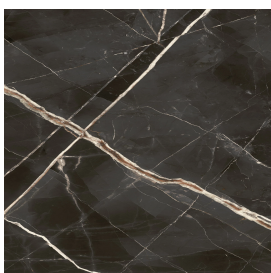

ИЗДЕЛИЕ С ВЫБРАННЫМИ ВАМИ ПАРАМЕТРАМИ.

Артикул: 620820000002

Diamond

Душевой Поддон 100

Облицовка изделия
Стелларис Абсолют
Блэк Натуральный

Цвета и другие эстетические характеристики плитки на иллюстрациях на сайте являются ориентировочными. Перед покупкой всегда смотрите образцы вживую.