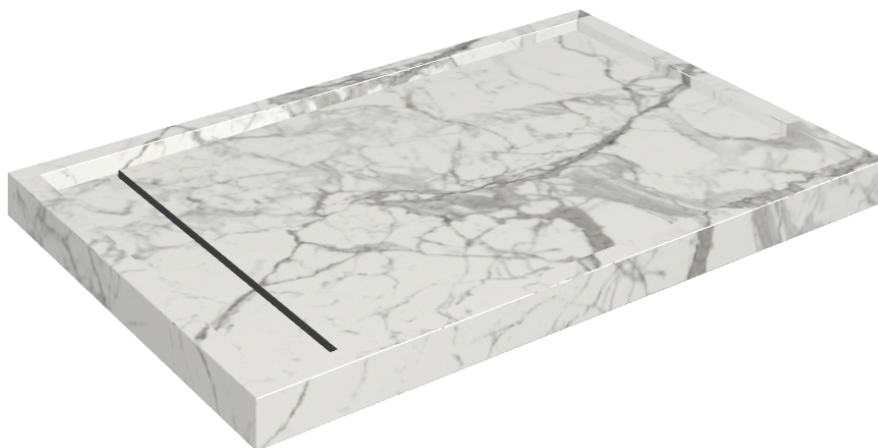

ИЗДЕЛИЕ С ВЫБРАННЫМИ ВАМИ ПАРАМЕТРАМИ.

Артикул: 620820000003

# Diamond

Душевой Поддон 120

Облицовка изделия

Шарм Эво Статуарио  
Натуральный

Цвета и другие эстетические характеристики плитки на иллюстрациях на сайте являются ориентировочными. Перед покупкой всегда смотрите образцы вживую.