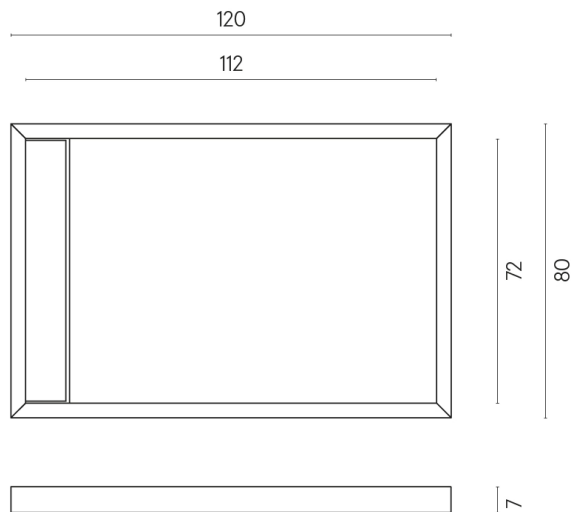

ИЗДЕЛИЕ С ВЫБРАННЫМИ ВАМИ ПАРАМЕТРАМИ.

Артикул: 620820000003

Diamond

Душевой Поддон 120

Облицовка изделия

Шарм Эво Антрацит
Натуральный

Цвета и другие эстетические характеристики плитки на иллюстрациях на сайте являются ориентировочными. Перед покупкой всегда смотрите образцы вживую.