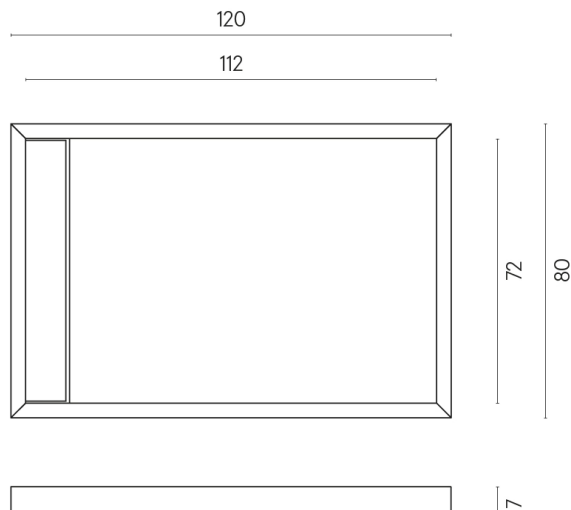

ИЗДЕЛИЕ С ВЫБРАННЫМИ ВАМИ ПАРАМЕТРАМИ.

Артикул: 620820000003

Diamond

Душевой Поддон 120

Облицовка изделия

Шарм Экстра
Силвер Натуральный

Цвета и другие эстетические характеристики плитки на иллюстрациях на сайте являются ориентировочными. Перед покупкой всегда смотрите образцы вживую.