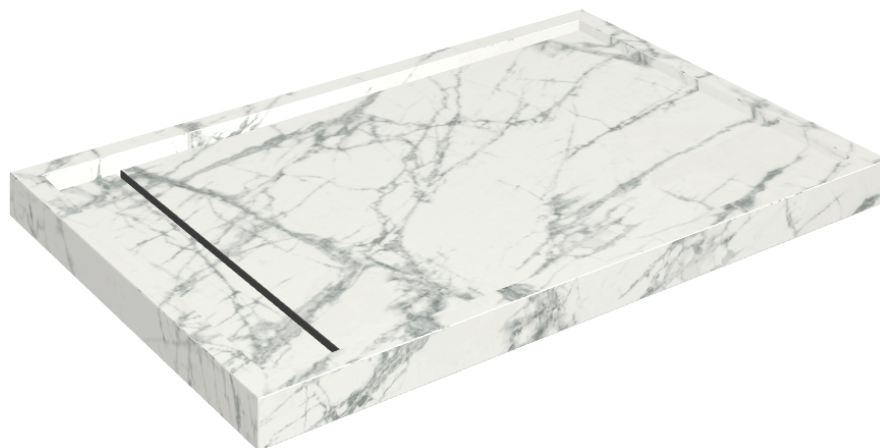

ИЗДЕЛИЕ С ВЫБРАННЫМИ ВАМИ ПАРАМЕТРАМИ.

Артикул: 620820000003

# Diamond

Душевой Поддон 120

Облицовка изделия

Шарм Делюкс  
Инвизибл Уайт  
Натуральный

Цвета и другие эстетические характеристики плитки на иллюстрациях на сайте являются ориентировочными. Перед покупкой всегда смотрите образцы вживую.