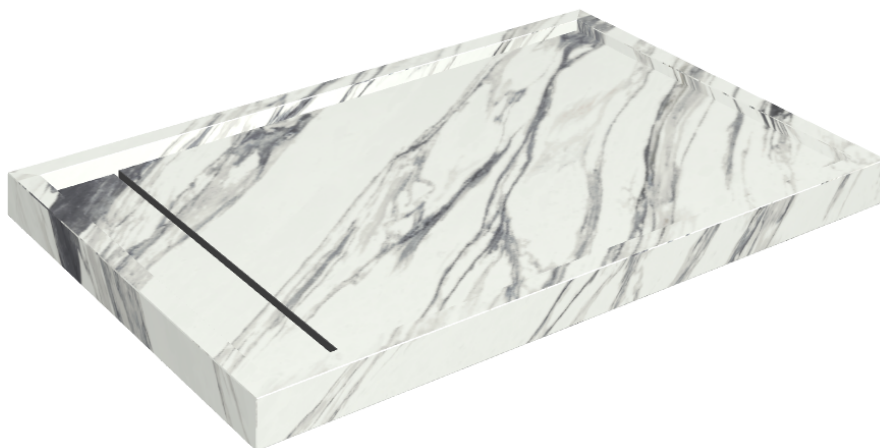

ИЗДЕЛИЕ С ВЫБРАННЫМИ ВАМИ ПАРАМЕТРАМИ.

Артикул: 620820000003

# Diamond

Душевой Поддон 120

Облицовка изделия

Шарм Делюкс  
Статуарио  
Фантастико  
Натуральный

Цвета и другие эстетические характеристики плитки на иллюстрациях на сайте являются ориентировочными. Перед покупкой всегда смотрите образцы вживую.