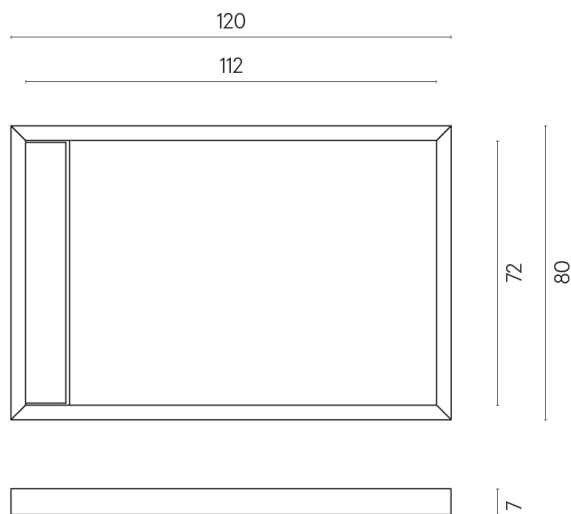

# Diamond

Душевой Поддон 120

Облицовка изделия

Шарм Эдванс  
Травertino Романо  
Люкс

Цвета и другие эстетические характеристики плитки на иллюстрациях на сайте являются ориентировочными. Перед покупкой всегда смотрите образцы вживую.