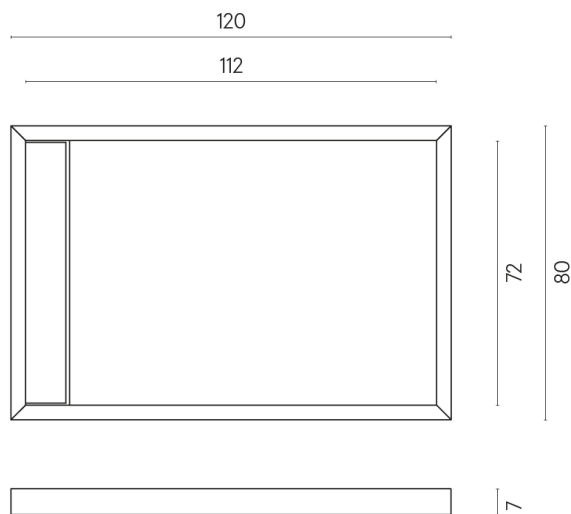

# Diamond

Душевой Поддон 120

Облицовка изделия

Шарм Эдванс  
Травертино Романо  
Люкс

Цвета и другие эстетические характеристики плитки на иллюстрациях на сайте являются ориентировочными. Перед покупкой всегда смотрите образцы вживую.