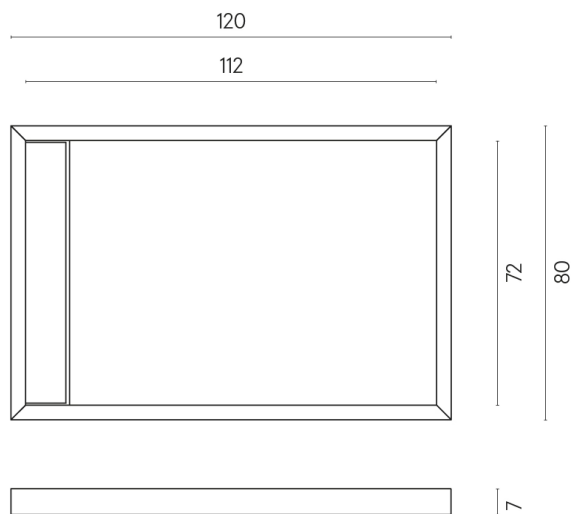

ИЗДЕЛИЕ С ВЫБРАННЫМИ ВАМИ ПАРАМЕТРАМИ.

Артикул: 620820000003

Diamond

Душевой Поддон 120

Облицовка изделия

Шарм Эдванс Силк
Грэй Люкс

Цвета и другие эстетические характеристики плитки на иллюстрациях на сайте являются ориентировочными. Перед покупкой всегда смотрите образцы вживую.