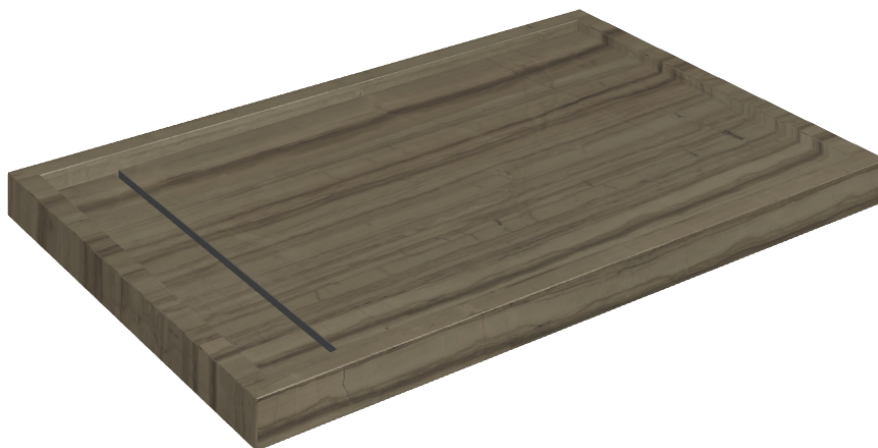

ИЗДЕЛИЕ С ВЫБРАННЫМИ ВАМИ ПАРАМЕТРАМИ.

Артикул: 620820000003

# Diamond

## Душевой Поддон 120

Облицовка изделия

Шарм Эдванс  
Элегант Браун Люкс

Цвета и другие эстетические характеристики плитки на иллюстрациях на сайте являются ориентировочными. Перед покупкой всегда смотрите образцы вживую.