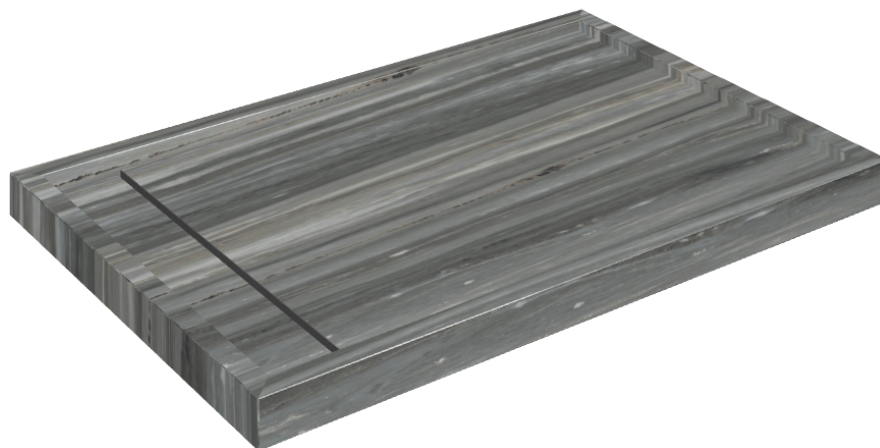

ИЗДЕЛИЕ С ВЫБРАННЫМИ ВАМИ ПАРАМЕТРАМИ.

Артикул: 620820000003

Diamond

Душевой Поддон 120

Облицовка изделия

Шарм Эдванс
Палиссандро Дарк
Люкс

Цвета и другие эстетические характеристики плитки на иллюстрациях на сайте являются ориентировочными. Перед покупкой всегда смотрите образцы вживую.