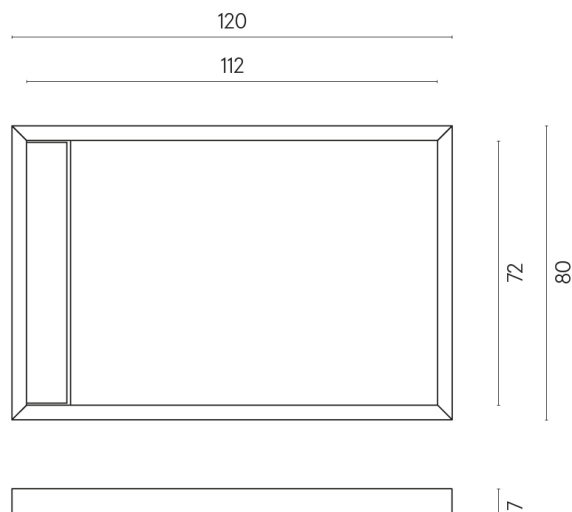

ИЗДЕЛИЕ С ВЫБРАННЫМИ ВАМИ ПАРАМЕТРАМИ.

Артикул: 620820000003

Diamond

Душевой Поддон 120

Облицовка изделия

Метрополис Гласс
Сэнд Люкс

Цвета и другие эстетические характеристики плитки на иллюстрациях на сайте являются ориентировочными. Перед покупкой всегда смотрите образцы вживую.