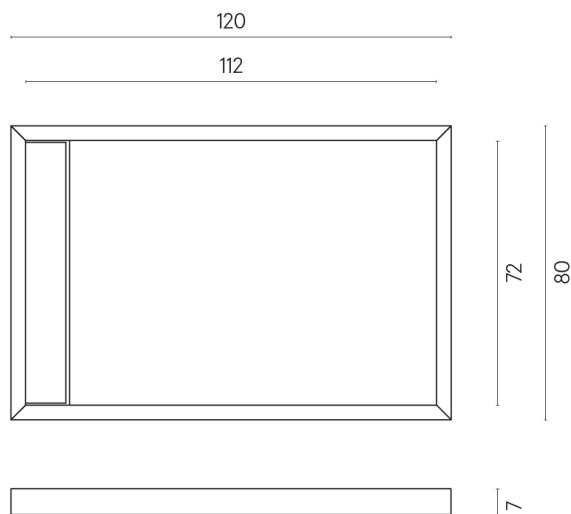

ИЗДЕЛИЕ С ВЫБРАННЫМИ ВАМИ ПАРАМЕТРАМИ.

Артикул: 620820000003

Diamond

Душевой Поддон 120

Облицовка изделия

Метрополис
Абсолют Сильвер
Натуральный

Цвета и другие эстетические характеристики плитки на иллюстрациях на сайте являются ориентировочными. Перед покупкой всегда смотрите образцы вживую.