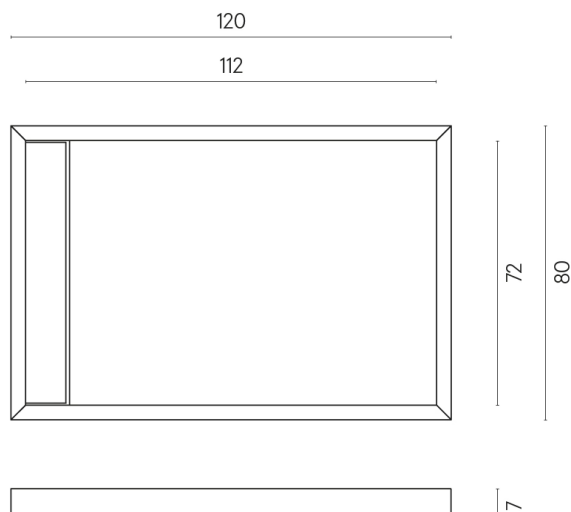

ИЗДЕЛИЕ С ВЫБРАННЫМИ ВАМИ ПАРАМЕТРАМИ.

Артикул: 620820000003

Diamond

Душевой Поддон 120

Облицовка изделия

Метрополис Графит
Дарк Натуральный

Цвета и другие эстетические характеристики плитки на иллюстрациях на сайте являются ориентировочными. Перед покупкой всегда смотрите образцы вживую.