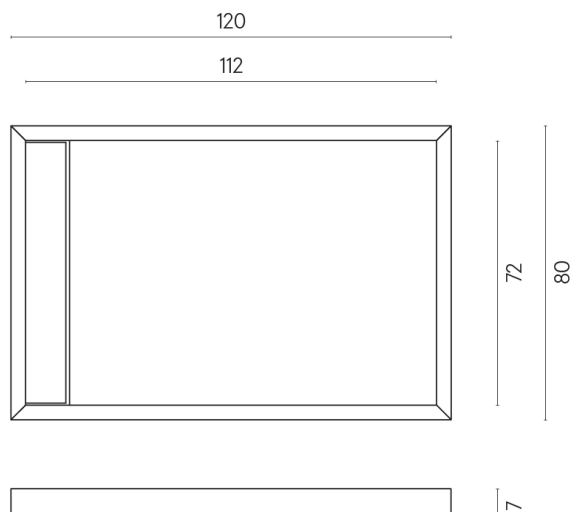

ИЗДЕЛИЕ С ВЫБРАННЫМИ ВАМИ ПАРАМЕТРАМИ.

Артикул: 620820000003

Diamond

Душевой Поддон 120

Облицовка изделия

Континуум Петрол
Натуральный

Цвета и другие эстетические характеристики плитки на иллюстрациях на сайте являются ориентировочными. Перед покупкой всегда смотрите образцы вживую.