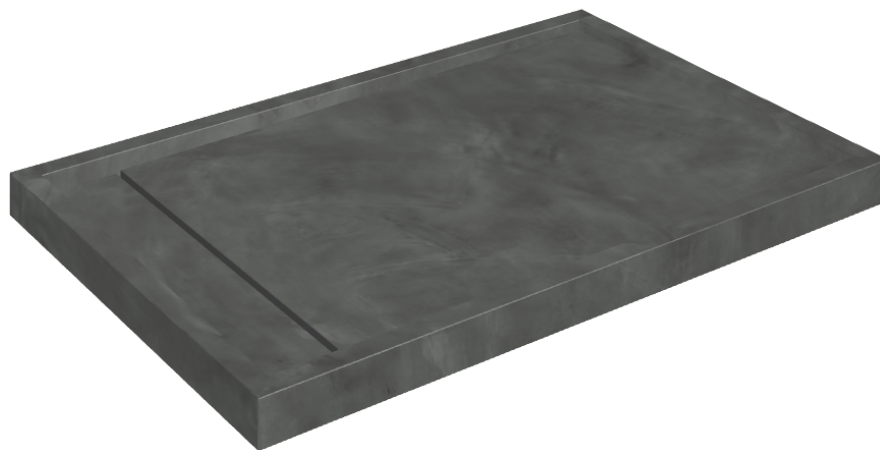

ИЗДЕЛИЕ С ВЫБРАННЫМИ ВАМИ ПАРАМЕТРАМИ.

Артикул: 620820000003

Diamond

Душевой Поддон 120

Облицовка изделия

Континуум Петрол
Натуральный

Цвета и другие эстетические характеристики плитки на иллюстрациях на сайте являются ориентировочными. Перед покупкой всегда смотрите образцы вживую.