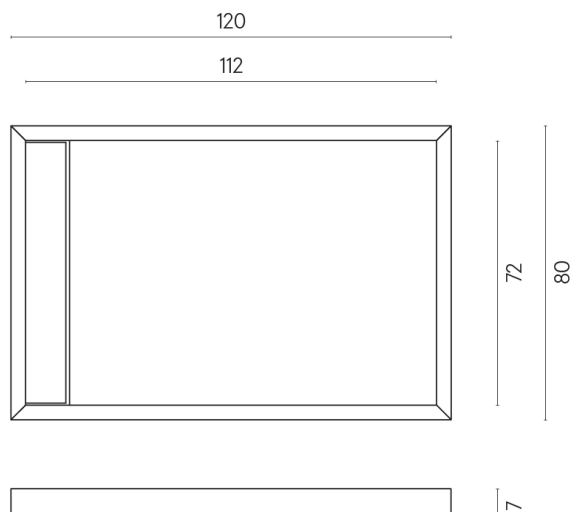

ИЗДЕЛИЕ С ВЫБРАННЫМИ ВАМИ ПАРАМЕТРАМИ.

Артикул: 620820000003

Diamond

Душевой Поддон 120

Облицовка изделия

Континуум Брасс
Дарк Шлифованный

Цвета и другие эстетические характеристики плитки на иллюстрациях на сайте являются ориентировочными. Перед покупкой всегда смотрите образцы вживую.