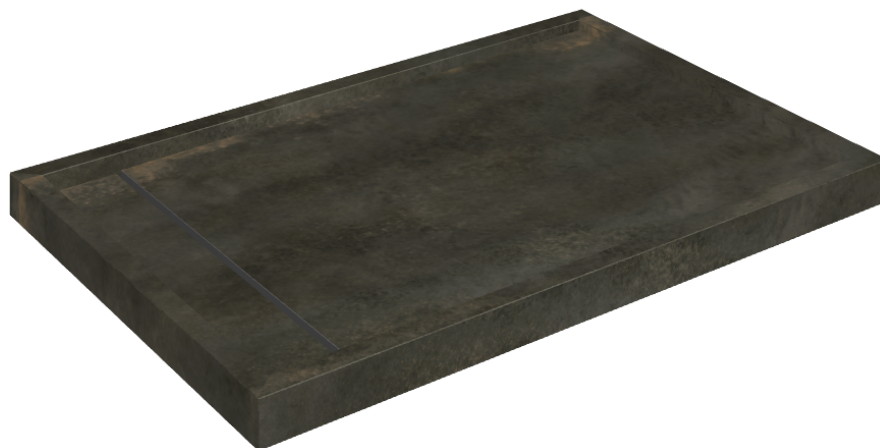

ИЗДЕЛИЕ С ВЫБРАННЫМИ ВАМИ ПАРАМЕТРАМИ.

Артикул: 620820000003

Diamond

Душевой Поддон 120

Облицовка изделия

Континуум Брасс
Дарк Шлифованный

Цвета и другие эстетические характеристики плитки на иллюстрациях на сайте являются ориентировочными. Перед покупкой всегда смотрите образцы вживую.