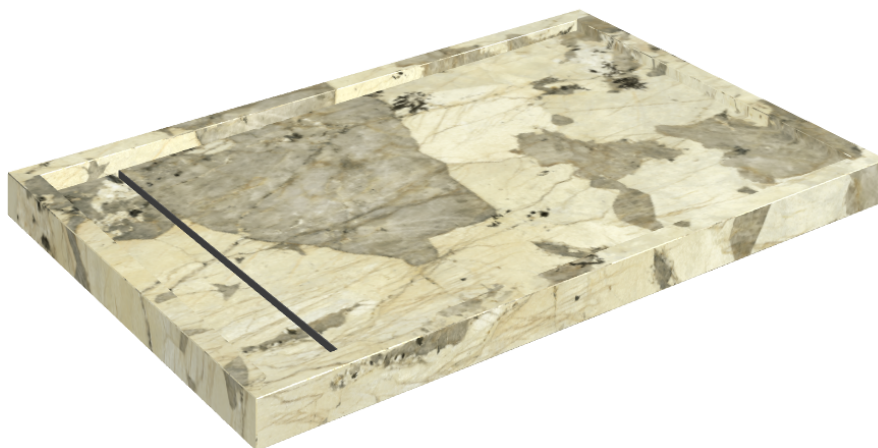

ИЗДЕЛИЕ С ВЫБРАННЫМИ ВАМИ ПАРАМЕТРАМИ.

Артикул: 620820000003

# Diamond

Душевой Поддон 120

Облицовка изделия

Этернум Волкано  
Натуральный

Цвета и другие эстетические характеристики плитки на иллюстрациях на сайте являются ориентировочными. Перед покупкой всегда смотрите образцы вживую.