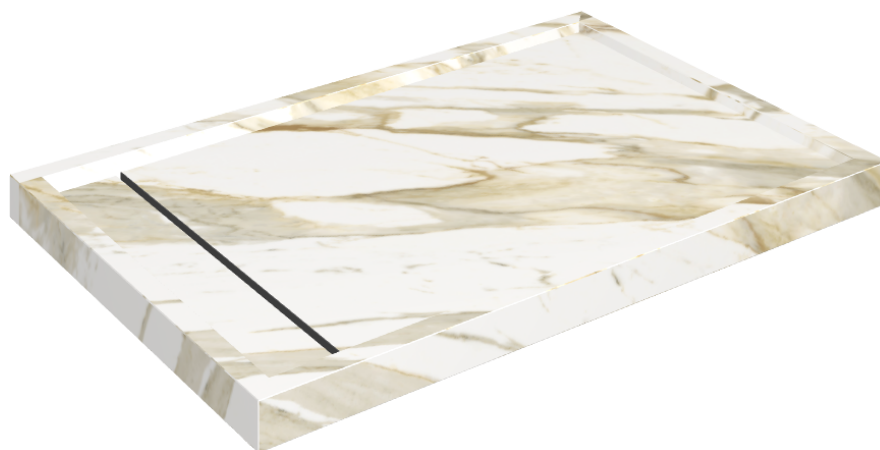

ИЗДЕЛИЕ С ВЫБРАННЫМИ ВАМИ ПАРАМЕТРАМИ.

Артикул: 620820000003

Diamond

Душевой Поддон 120

Облицовка изделия

Стелларис
Калакатта Голд
Натуральный

Цвета и другие эстетические характеристики плитки на иллюстрациях на сайте являются ориентировочными. Перед покупкой всегда смотрите образцы вживую.