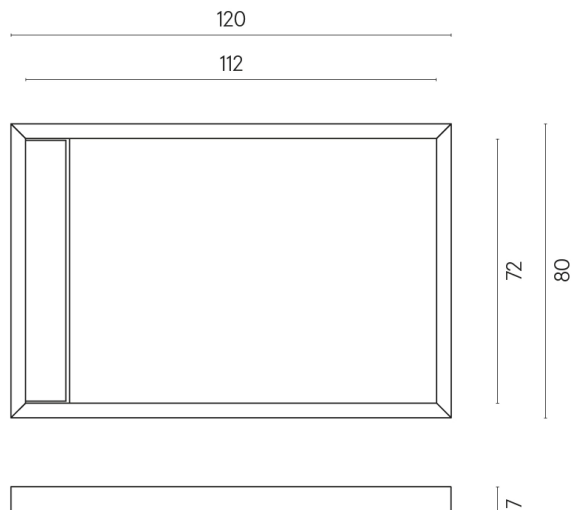

ИЗДЕЛИЕ С ВЫБРАННЫМИ ВАМИ ПАРАМЕТРАМИ.

Артикул:

620820000003

Diamond

Душевой Поддон 120

Облицовка изделия

Стелларис Кристал
Пьюр Натуральный

Цвета и другие эстетические характеристики плитки на иллюстрациях на сайте являются ориентировочными. Перед покупкой всегда смотрите образцы вживую.