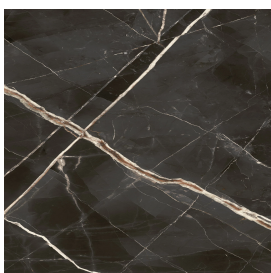

# Diamond

Душевой Поддон 120

Облицовка изделия

Стелларис Абсолют  
Блэк Натуральный

Цвета и другие эстетические характеристики плитки на иллюстрациях на сайте являются ориентировочными. Перед покупкой всегда смотрите образцы вживую.