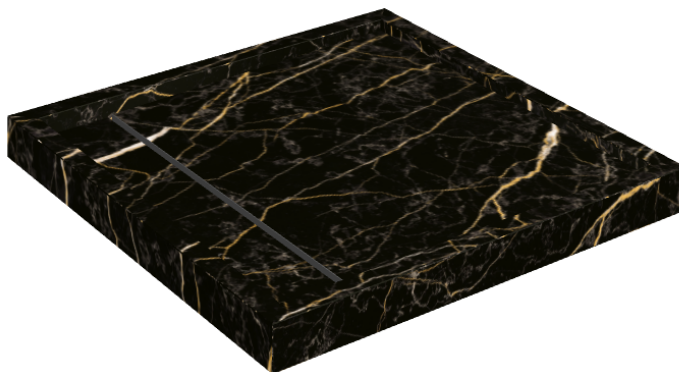

ИЗДЕЛИЕ С ВЫБРАННЫМИ ВАМИ ПАРАМЕТРАМИ.

Артикул:

620820000001

Diamond

Душевой Поддон 80

Облицовка изделия

Шарм Экстра Лоран
Натуральный

Цвета и другие эстетические характеристики плитки на иллюстрациях на сайте являются ориентировочными. Перед покупкой всегда смотрите образцы вживую.