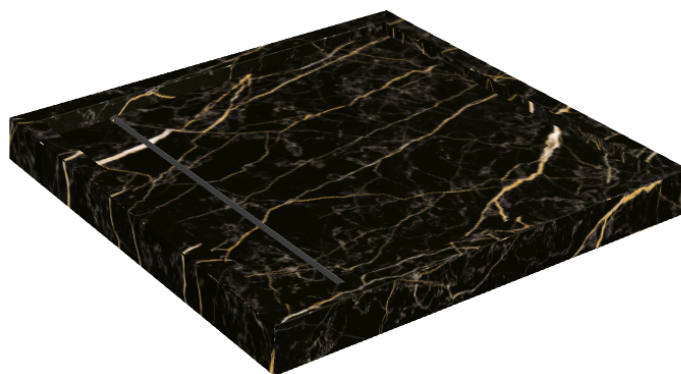

ИЗДЕЛИЕ С ВЫБРАННЫМИ ВАМИ ПАРАМЕТРАМИ.

Артикул:

620820000001

Diamond

Душевой Поддон 80

Облицовка изделия

Шарм Экстра Лоран
Натуральный

Цвета и другие эстетические характеристики плитки на иллюстрациях на сайте являются ориентировочными. Перед покупкой всегда смотрите образцы вживую.