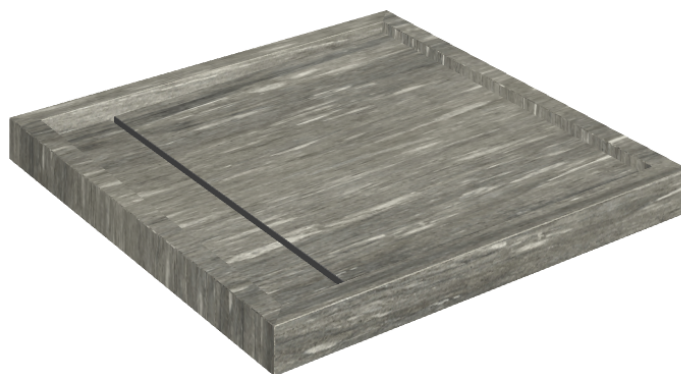

ИЗДЕЛИЕ С ВЫБРАННЫМИ ВАМИ ПАРАМЕТРАМИ.

Артикул:

620820000001

Diamond

Душевой Поддон 80

Облицовка изделия

Скайфолл Гриджио
Альпино
Натуральный

Цвета и другие эстетические характеристики плитки на иллюстрациях на сайте являются ориентировочными. Перед покупкой всегда смотрите образцы вживую.