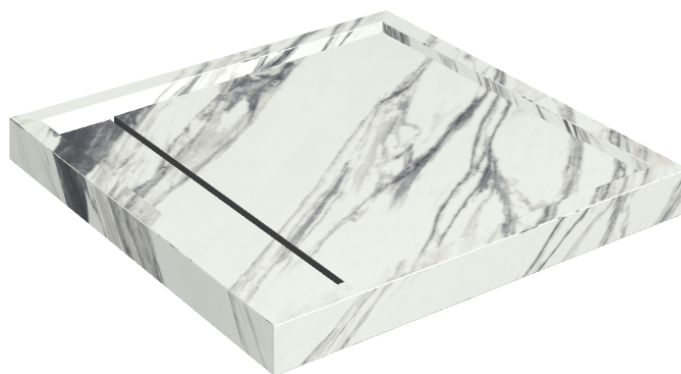

ИЗДЕЛИЕ С ВЫБРАННЫМИ ВАМИ ПАРАМЕТРАМИ.

Артикул:

620820000001

Diamond

Душевой Поддон 80

Облицовка изделия

Шарм Делюкс
Статуарио
Фантастико
Натуральный

Цвета и другие эстетические характеристики плитки на иллюстрациях на сайте являются ориентировочными. Перед покупкой всегда смотрите образцы вживую.