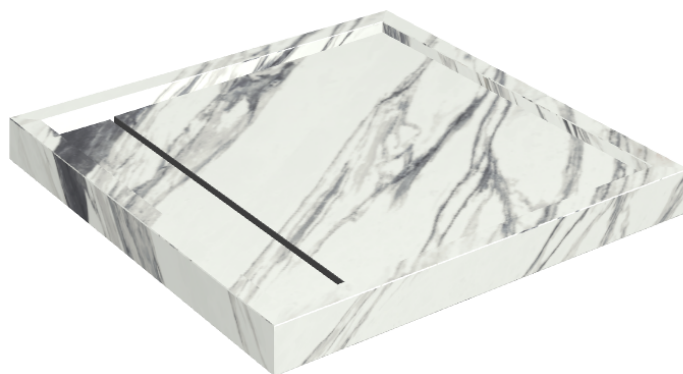

ИЗДЕЛИЕ С ВЫБРАННЫМИ ВАМИ ПАРАМЕТРАМИ.

Артикул:

620820000001

Diamond

Душевой Поддон 80

Облицовка изделия

Шарм Делюкс
Статуарио
Фантастико
Натуральный

Цвета и другие эстетические характеристики плитки на иллюстрациях на сайте являются ориентировочными. Перед покупкой всегда смотрите образцы вживую.