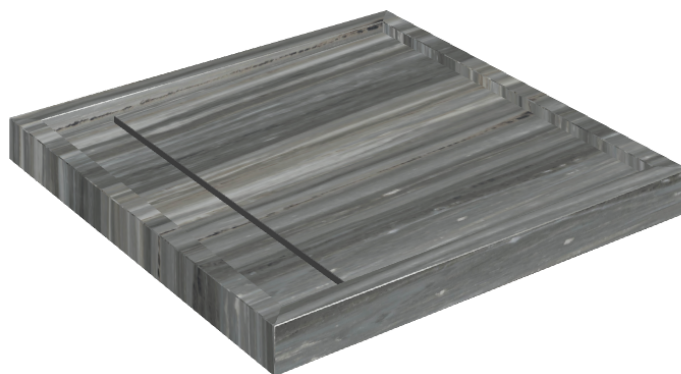

ИЗДЕЛИЕ С ВЫБРАННЫМИ ВАМИ ПАРАМЕТРАМИ.

Артикул:

620820000001

# Diamond

## Душевой Поддон 80

Облицовка изделия

Шарм Эдванс  
Палиссандро Дарк  
Люкс

Цвета и другие эстетические характеристики плитки на иллюстрациях на сайте являются ориентировочными. Перед покупкой всегда смотрите образцы вживую.