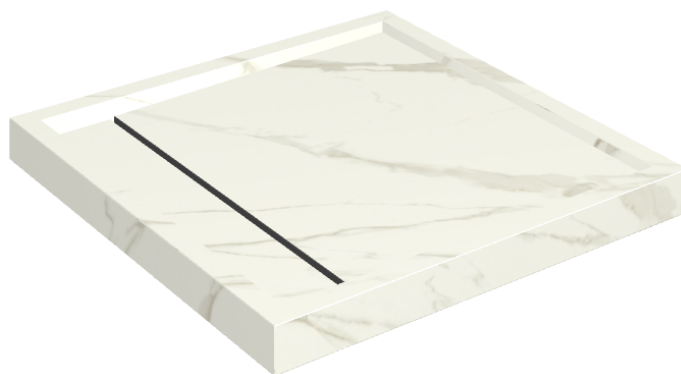

ИЗДЕЛИЕ С ВЫБРАННЫМИ ВАМИ ПАРАМЕТРАМИ.

Артикул:

620820000001

Diamond

Душевой Поддон 80

Облицовка изделия

Метрополис
Калакатта Голд
Натуральный

Цвета и другие эстетические характеристики плитки на иллюстрациях на сайте являются ориентировочными. Перед покупкой всегда смотрите образцы вживую.