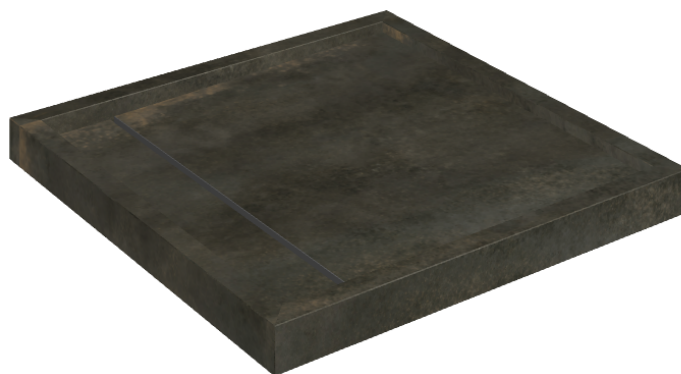

ИЗДЕЛИЕ С ВЫБРАННЫМИ ВАМИ ПАРАМЕТРАМИ.

Артикул:

620820000001

Diamond

Душевой Поддон 80

Облицовка изделия

Континуум Брасс
Дарк Шлифованный

Цвета и другие эстетические характеристики плитки на иллюстрациях на сайте являются ориентировочными. Перед покупкой всегда смотрите образцы вживую.