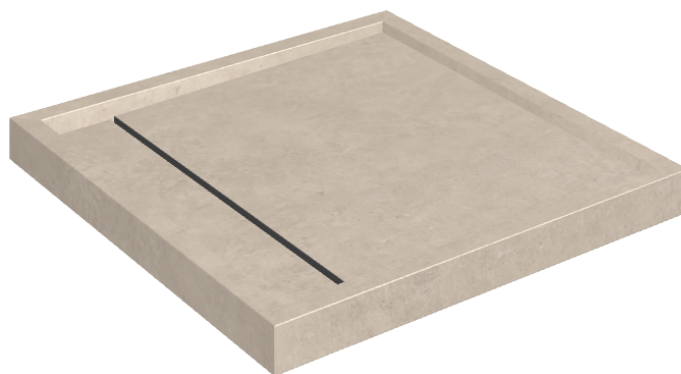

ИЗДЕЛИЕ С ВЫБРАННЫМИ ВАМИ ПАРАМЕТРАМИ.

Артикул:

620820000001

Diamond

Душевой Поддон 80

Облицовка изделия

Этернум Крим
Натуральный

Цвета и другие эстетические характеристики плитки на иллюстрациях на сайте являются ориентировочными. Перед покупкой всегда смотрите образцы вживую.