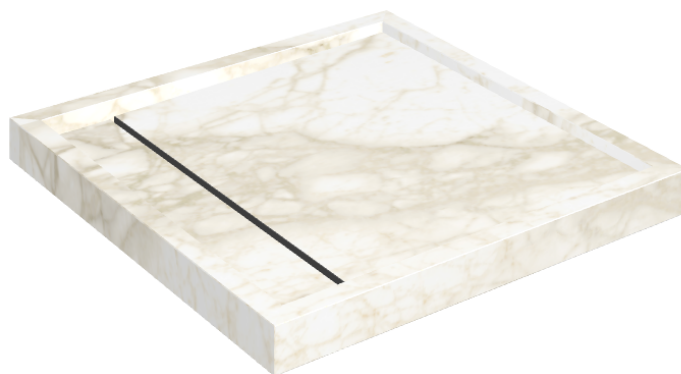

ИЗДЕЛИЕ С ВЫБРАННЫМИ ВАМИ ПАРАМЕТРАМИ.

Артикул: 620820000001

Diamond

Душевой Поддон 80

Облицовка изделия

Этернум Каррара
Люкс

Цвета и другие эстетические характеристики плитки на иллюстрациях на сайте являются ориентировочными. Перед покупкой всегда смотрите образцы вживую.