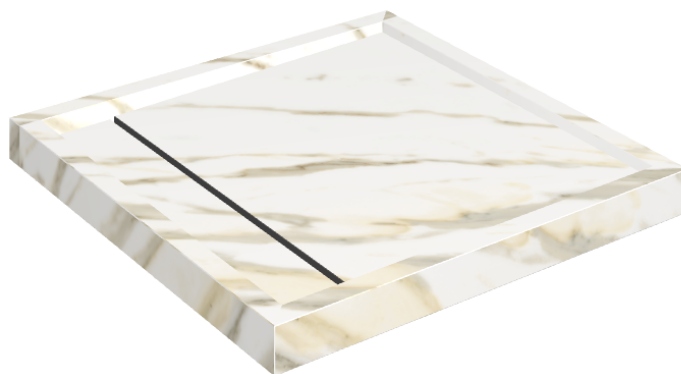

ИЗДЕЛИЕ С ВЫБРАННЫМИ ВАМИ ПАРАМЕТРАМИ.

Артикул:

620820000001

Diamond

Душевой Поддон 80

Облицовка изделия

Стелларис
Калакатта Голд
Натуральный

Цвета и другие эстетические характеристики плитки на иллюстрациях на сайте являются ориентировочными. Перед покупкой всегда смотрите образцы вживую.