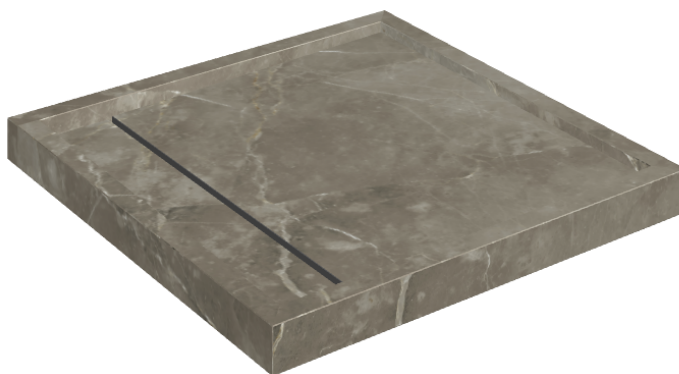

ИЗДЕЛИЕ С ВЫБРАННЫМИ ВАМИ ПАРАМЕТРАМИ.

Артикул:

620820000001

Diamond

Душевой Поддон 80

Облицовка изделия

Стелларис Тусканиа
Грэй Натуральный

Цвета и другие эстетические характеристики плитки на иллюстрациях на сайте являются ориентировочными. Перед покупкой всегда смотрите образцы вживую.