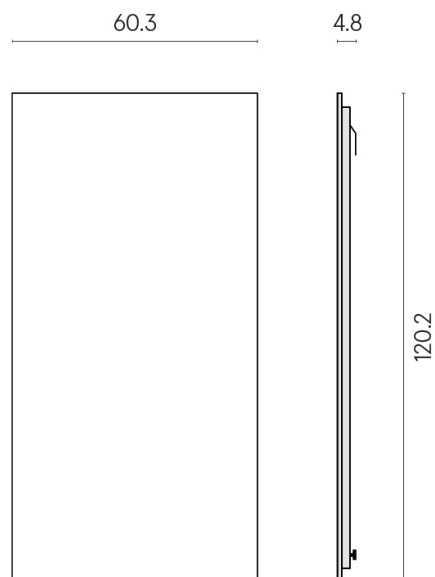

ИЗДЕЛИЕ С ВЫБРАННЫМИ ВАМИ ПАРАМЕТРАМИ.

Артикул: 620880000001

Frame

Электрический
Радиатор 120

Облицовка изделия

Серфейс Стил
Натуральный

Цвета и другие эстетические характеристики плитки на иллюстрациях на сайте являются ориентировочными. Перед покупкой всегда смотрите образцы вживую.