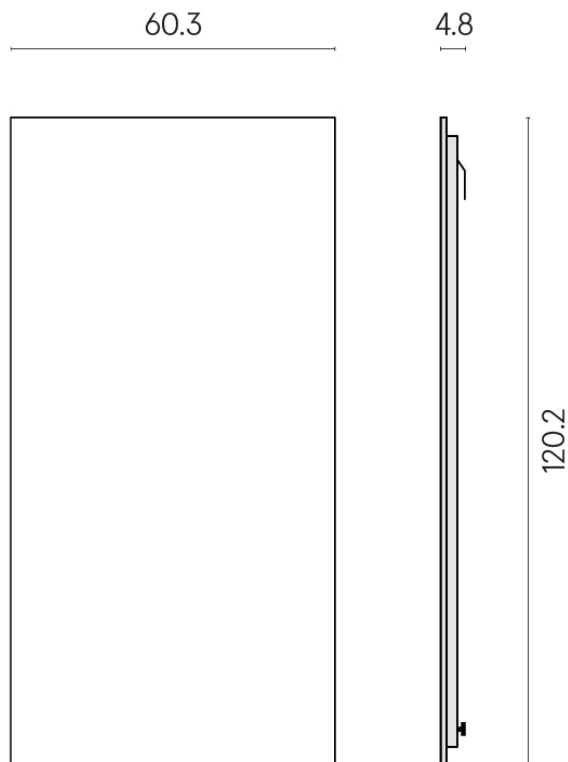

ИЗДЕЛИЕ С ВЫБРАННЫМИ ВАМИ ПАРАМЕТРАМИ.

Артикул: 620880000001

Frame

Электрический
Радиатор 120

Облицовка изделия

Шарм Экстра Лаза
Натуральный

Цвета и другие эстетические характеристики плитки на иллюстрациях на сайте являются ориентировочными. Перед покупкой всегда смотрите образцы вживую.