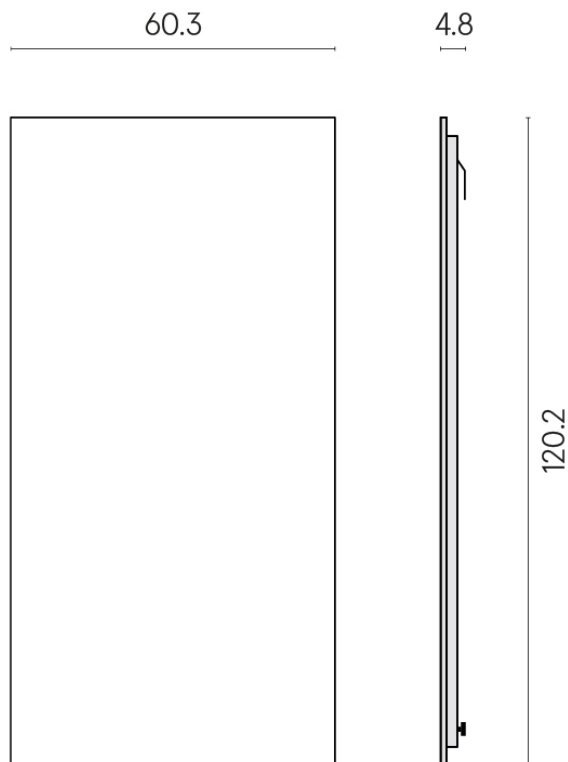

ИЗДЕЛИЕ С ВЫБРАННЫМИ ВАМИ ПАРАМЕТРАМИ.

Артикул: 620880000001

Frame

Электрический
Радиатор 120

Облицовка изделия
Шарм Эво Статуарио
Натуральный

Цвета и другие эстетические характеристики плитки на иллюстрациях на сайте являются ориентировочными. Перед покупкой всегда смотрите образцы вживую.

Найдите ближайшую
авторизованную точку
продаж тут:

<https://www.italonceramica.ru/ru/home/dealer/>