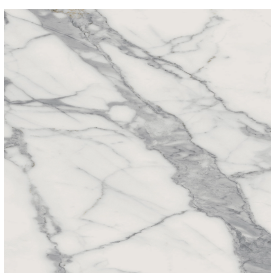

# Frame

Электрический  
Радиатор 120

Облицовка изделия  
Шарм Эво Статуарио  
Натуральный

Цвета и другие эстетические характеристики плитки на иллюстрациях на сайте являются ориентировочными. Перед покупкой всегда смотрите образцы вживую.