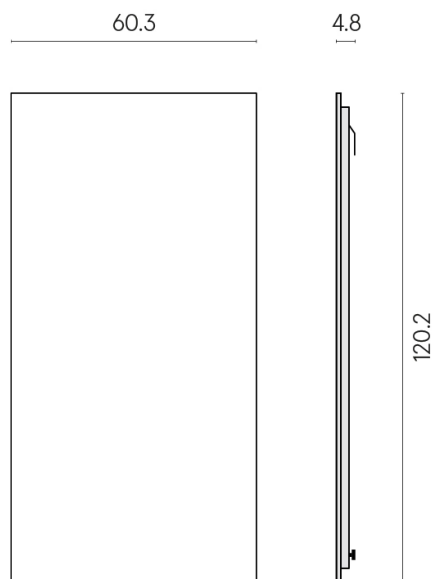

ИЗДЕЛИЕ С ВЫБРАННЫМИ ВАМИ ПАРАМЕТРАМИ.

Артикул: 620880000001

Frame

Электрический
Радиатор 120

Облицовка изделия

Серфейс Скарлет
Патинированный

Цвета и другие эстетические характеристики плитки на иллюстрациях на сайте являются ориентировочными. Перед покупкой всегда смотрите образцы вживую.