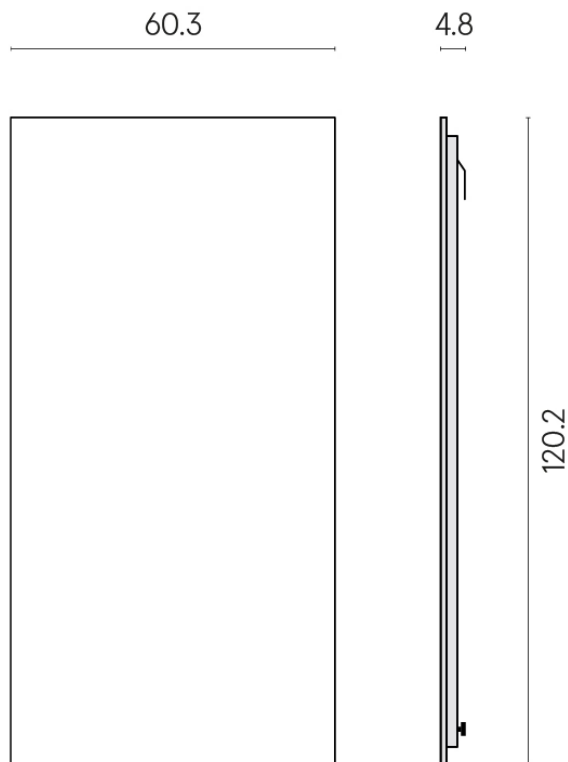

ИЗДЕЛИЕ С ВЫБРАННЫМИ ВАМИ ПАРАМЕТРАМИ.

Артикул: 620880000001

Frame

Электрический
Радиатор 120

Облицовка изделия

Шарм Делюкс
Арабескато Уайт
Натуральный

Цвета и другие эстетические характеристики плитки на иллюстрациях на сайте являются ориентировочными. Перед покупкой всегда смотрите образцы вживую.