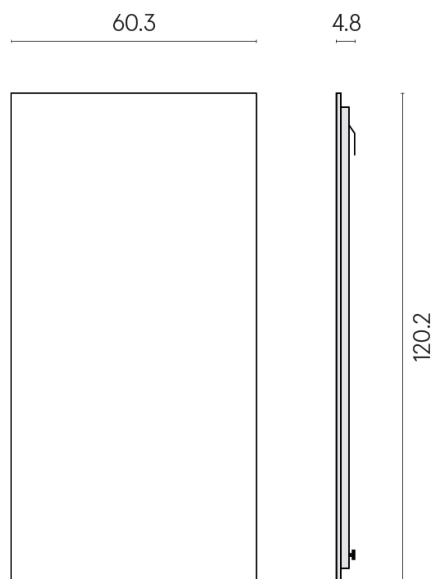

ИЗДЕЛИЕ С ВЫБРАННЫМИ ВАМИ ПАРАМЕТРАМИ.

Артикул: 620880000001

Frame

Электрический
Радиатор 120

Облицовка изделия

Шарм Эдванс
Платинум Уайт
Натуральный

Цвета и другие эстетические характеристики плитки на иллюстрациях на сайте являются ориентировочными. Перед покупкой всегда смотрите образцы вживую.