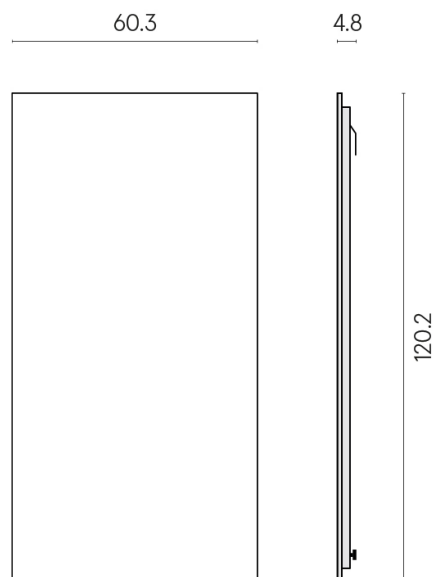

ИЗДЕЛИЕ С ВЫБРАННЫМИ ВАМИ ПАРАМЕТРАМИ.

Артикул: 620880000001

Frame

Электрический
Радиатор 120

Облицовка изделия
Шарм Эдванс Кремо
Деликато
Натуральный

Цвета и другие эстетические характеристики плитки на иллюстрациях на сайте являются ориентировочными. Перед покупкой всегда смотрите образцы вживую.