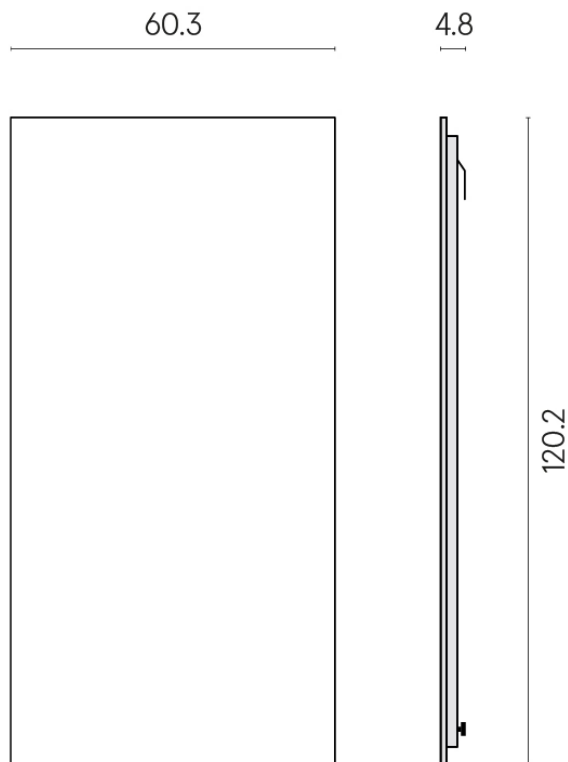

ИЗДЕЛИЕ С ВЫБРАННЫМИ ВАМИ ПАРАМЕТРАМИ.

Артикул: 620880000001

Frame

Электрический
Радиатор 120

Облицовка изделия

Шарм Эдванс Силк
Грэй
Патинированный

Цвета и другие эстетические характеристики плитки на иллюстрациях на сайте являются ориентировочными. Перед покупкой всегда смотрите образцы вживую.