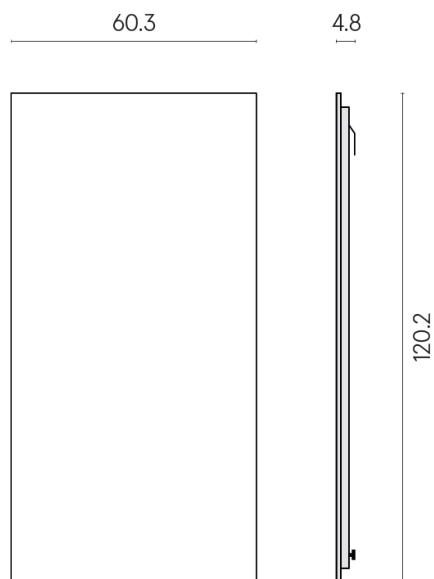

ИЗДЕЛИЕ С ВЫБРАННЫМИ ВАМИ ПАРАМЕТРАМИ.

Артикул: 620880000001

Frame

Электрический
Радиатор 120

Облицовка изделия

Шарм Эдванс Силк
Грэй
Патинированный

Цвета и другие эстетические характеристики плитки на иллюстрациях на сайте являются ориентировочными. Перед покупкой всегда смотрите образцы вживую.