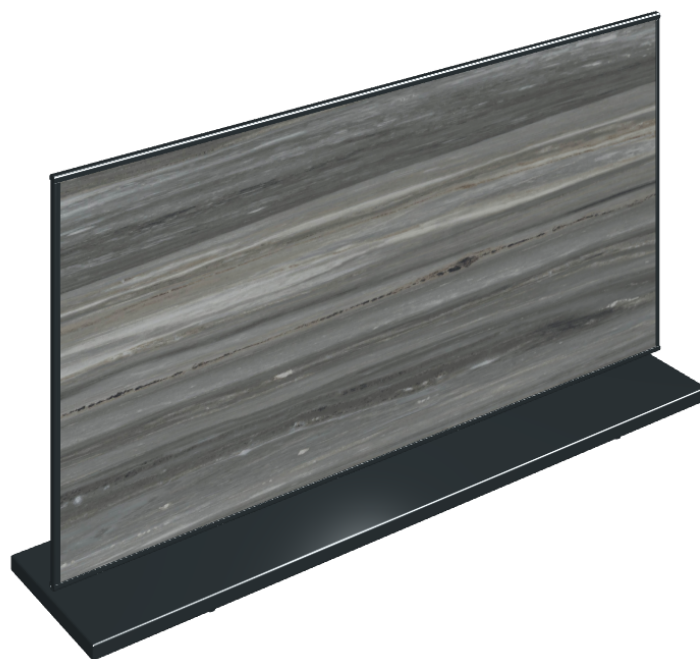

ИЗДЕЛИЕ С ВЫБРАННЫМИ ВАМИ ПАРАМЕТРАМИ.

Артикул: 620880000001

# Frame

Электрический  
Радиатор 120

Облицовка изделия

Шарм Эдванс  
Палиссандро Дарк  
Люкс

Цвета и другие эстетические характеристики плитки на иллюстрациях на сайте являются ориентировочными. Перед покупкой всегда смотрите образцы вживую.