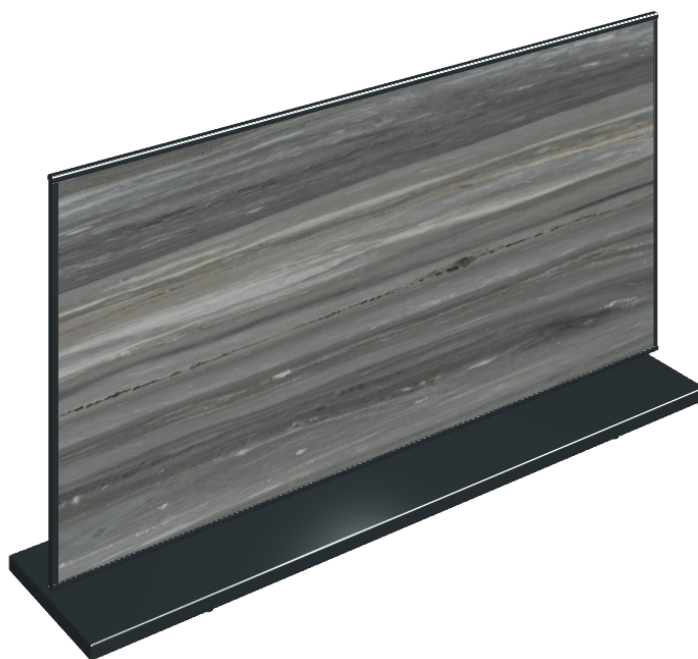

ИЗДЕЛИЕ С ВЫБРАННЫМИ ВАМИ ПАРАМЕТРАМИ.

Артикул: 620880000001

Frame

Электрический
Радиатор 120

Облицовка изделия

Шарм Эдванс
Палиссандро Дарк
Люкс

Цвета и другие эстетические характеристики плитки на иллюстрациях на сайте являются ориентировочными. Перед покупкой всегда смотрите образцы вживую.

Найдите ближайшую
авторизованную точку
продаж тут:

<https://www.italonceramica.ru/ru/home/dealer/>