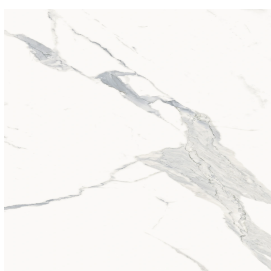

# Frame

Электрический  
Радиатор 120

Облицовка изделия

Стелларис  
Статуарио Уайт  
Натуральный

Цвета и другие эстетические характеристики плитки на иллюстрациях на сайте являются ориентировочными. Перед покупкой всегда смотрите образцы вживую.