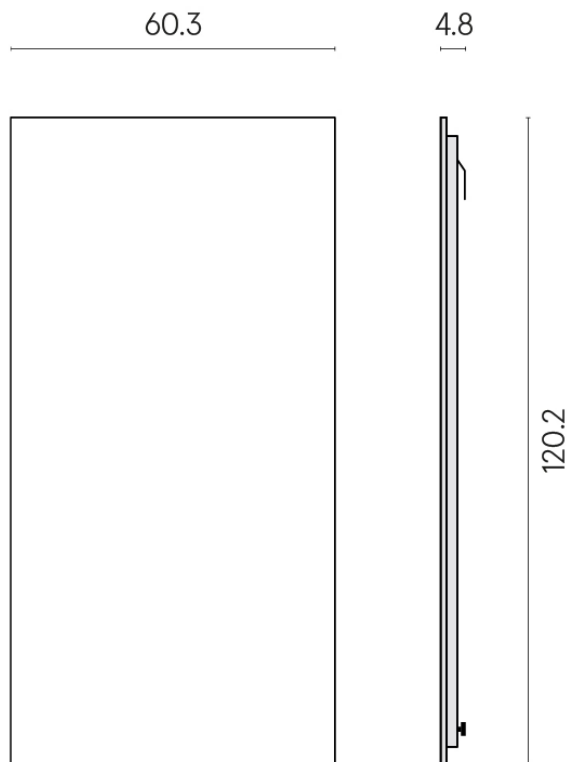

ИЗДЕЛИЕ С ВЫБРАННЫМИ ВАМИ ПАРАМЕТРАМИ.

Артикул: 620880000001

Frame

Электрический
Радиатор 120

Облицовка изделия

Материя Хелио
Патинированный

Цвета и другие эстетические характеристики плитки на иллюстрациях на сайте являются ориентировочными. Перед покупкой всегда смотрите образцы вживую.